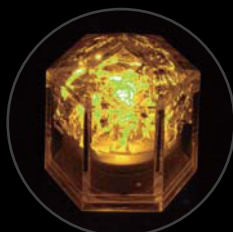

● **イエロー(黄)**

参考上代 **630** 円(税抜600円)
ウォーター・アクティブ・スイッチ式
(水分反応スイッチ式)
発光時間：約24時間以上