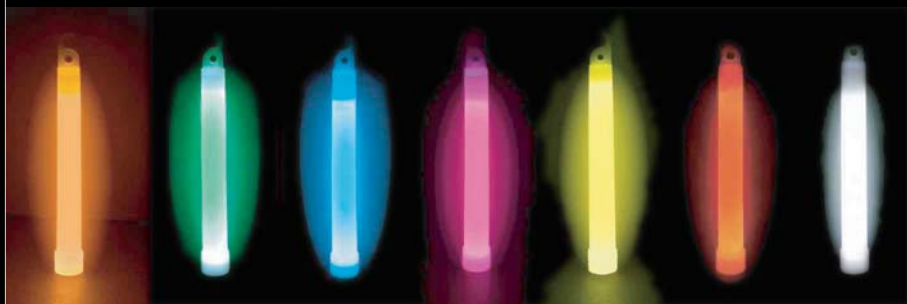

6インチ グロースティック 超高輝度 ウルトラ

輝度がスゴイっ!

PAC

■ 参考上代: ¥262 (税抜/¥250)
■ 入数: 20pac/box 400pac/CTN (20box)

商品コード		商品コード	
●	9-J01625270	●	9-J01625240
●	9-J01625280	●	9-J01625250
●	9-J01625260	●	9-J01625290
●	9-J01625230	●	

バルク (業務用)

■ 参考上代: オープン
■ 入数: 25本/袋 500本/CTN (20袋)

商品コード		商品コード	
●	9-J00626270	●	9-J00626240
●	9-J00626280	●	9-J00626250
●	9-J00626260	●	9-J00626290
●	9-J00626230	●	

■ 商品詳細

発光時間	● 5分
	● ● ● ● ● ●
	● ● ● ● ● ●
サイズ	φ15×150mm

超高輝度の光を放つ!
プレミアム・グロースティック
他を圧倒する高輝度モデル