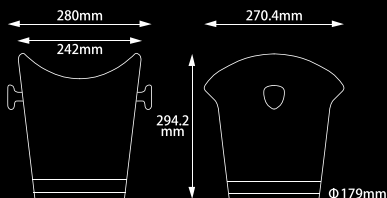

電 源	AC電源+バッテリー(フル充電約6時間)
ス イ ッ チ	タッチコントロール・スイッチ

材 質: 本体/高品質ホワイトフロストプラスチック
ハンドル/アルミニウム

サ イ ズ: φ209mm×W270mm×H290mm

重 量: 約1kg

付 属 品: 専用電源アダプタ

光 源: LEDライト

商品コード
● ML-1031

■ タッチコントロール・スイッチ
底面のボタンを押すだけでカラーチェンジ/ストップの各モードを切り替えられるというシンプル操作が特徴。
移り行くカラーを眺めるもよし、好きなカラーで止めるもよし。
見つめているだけで、幸せな気分になれるシャンパン・クーラーです。