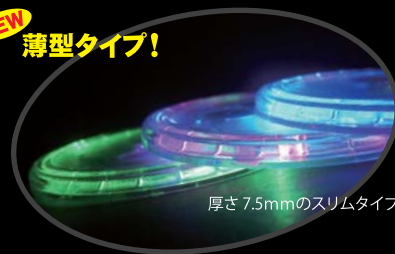

Rainbow Coaster

レインボーコースター

■ コップを置くとスイッチON 七色に変化するLEDコースター!!

- サイズ：Ø95mm × H23mm
- 入数：60pac/box × 2box 120pac/CTN

レインボーコースター プレミアムマットグレード

参考上代 **525**円(税抜500円)

本体カラー：マット・ブラック(つや消し黒)
発光パターン：レインボー(マルチカラー)
電源：単4乾電池 × 3本(電池交換式)
発光時間：約15時間以上

● マルチ/レインボー/7カラー

レインボーコースター

参考上代 **472**円(税抜450円)

本体カラー：ホワイト
発光パターン：レインボー(マルチカラー)
電源：単4乾電池 × 3本(電池交換式)
発光時間：約15時間以上

● マルチ/レインボー/7カラー

レインボーコースタープレミアムマットグレード

NEW レインボーコースター Slim(スリム)

参考上代 **525**円(税抜500円)

発光カラー(外径)：グリーン、ブルー、ピンク
(中心)：●マルチ(レインボー)
サイズ：外形95mm × 高さ7.5mm (内径77mm)
素材：AS スイッチ：重畳ON/OFF
電源：CR2032 × 2個(電池交換式)
発光時間：約20時間以上

● 入数：12pac/box 144pac/CTN(6box)

NEW 薄型タイプ!

厚さ7.5mmのスリムタイプ

● グリーン(中央●マルチ)

● ブルー(中央●マルチ)