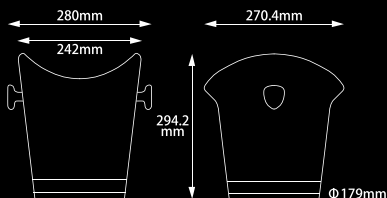

サ イ ズ: φ209mm×W270mm×H290mm  
 重 量: 約1kg  
 付 属 品: 専用電源アダプタ  
 光 源: LEDライト

| 商品コード     |
|-----------|
| ● ML-1031 |

■ タッチコントロール・スイッチ  
 底面のボタンを押すだけでカラーチェンジ/ストップの各モードを切り替えられるというシンプル操作が特徴。  
 移り行くカラーを眺めるもよし、好きなカラーで止めるもよし。  
 見つめているだけで、幸せな気分になれるシャンパン・クーラーです。