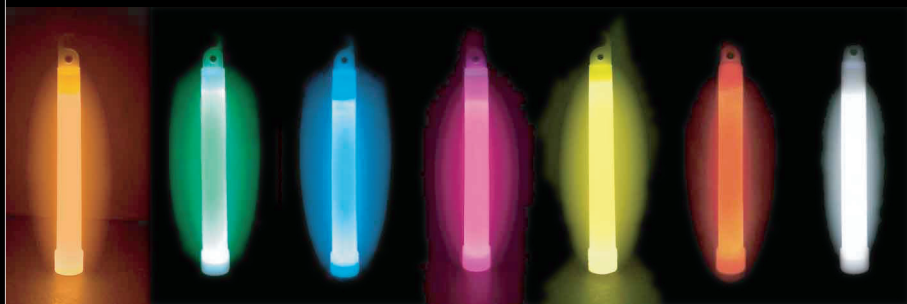

6インチ グロースティック 超高輝度 ウルトラ

輝度がスゴイっ!

PAC

- 参考上代: ¥262 (税抜/¥250)
- 入数: 20pac/box 400pac/CTN (20box)

商品コード		商品コード	
●	9-J01625270	●	9-J01625240
●	9-J01625280	●	9-J01625250
●	9-J01625260	●	9-J01625290
●	9-J01625230	●	

バルク (業務用)

- 参考上代: オープン
- 入数: 25本/袋 500本/CTN (20袋)

商品コード		商品コード	
●	9-J00626270	●	9-J00626240
●	9-J00626280	●	9-J00626250
●	9-J00626260	●	9-J00626290
●	9-J00626230	●	

超高輝度の光を放つ!
プレミアム・グロースティック
他を圧倒する高輝度モデル

1. 商品詳細

発光時間	5分
	15分
サイズ	φ15×150mm