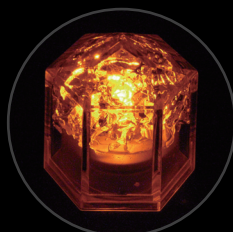

● **オレンジ**

参考上代 **630** 円(税抜600円)
ウォーター・アクティブ・スイッチ式
(水分反応スイッチ式)
発光時間：約24時間以上