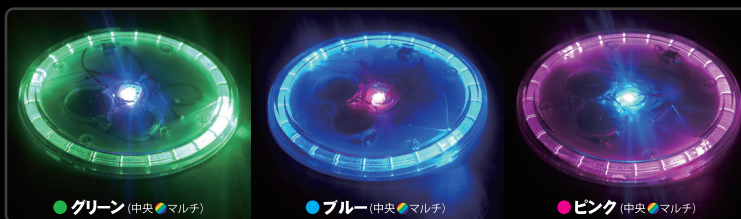

### レインボーコースター

参考上代 **472**円(税抜450円)

本体カラー: ホワイト  
発光パターン: レインボー(マルチカラー)  
電源: 単4乾電池 × 3本(電池交換式)  
発光時間: 約15時間以上

● マルチ/レインボー/7カラー

レインボーコースター-プレミアムマットグレード

### NEW レインボーコースター Slim(スリム)

参考上代 **525**円(税抜500円)

発光カラー(外径): グリーン、ブルー、ピンク  
(中心): ●マルチ(レインボー)  
サイズ: 外形95mm × 高さ7.5mm (内径77mm)  
素材: AS スイッチ: 重量ON/OFF  
電源: CR2032 × 2個(電池交換式)  
発光時間: 約20時間以上

● 入数: 12pac/box 144pac/CTN (6box)

### NEW 薄型タイプ!

厚さ7.5mmのスリムタイプ

● グリーン(中央●マルチ)

● ブルー(中央●マルチ)

● ピンク(中央●マルチ)