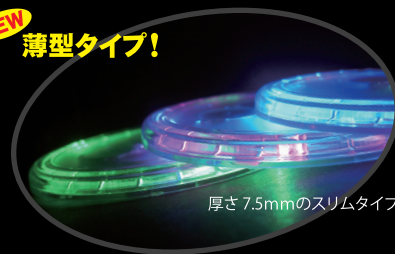

NEW 薄型タイプ!

厚さ7.5mmのスリムタイプ