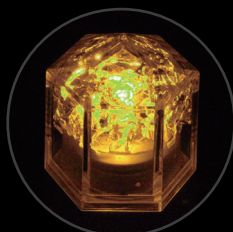

● **イエロー(黄)**

参考上代 **630** 円(税抜600円)
ウォーター・アクティブ・スイッチ式
(水分反応スイッチ式)
発光時間：約24時間以上